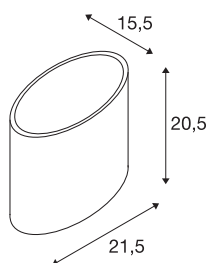

KENKUA E27

notranja LED stenska nadgradna svetilka, krom

KENKUA WL pritegne s svojo posrečeno mešanico jeklenih elementov in stekla. Držalo za žarnice tipa E27, ki je nameščeno za senčnik glavne žarnice omogoča priključitev svetilke KENKUA SPOT WL neposredno na omrežje z napetostjo 230 V.

TEHNIČNI PODATKI

| | |
|-------------------------------|-------------------|
| Št. art. | 1002856 |
| Okov | E27 |
| Število okovov | 1 |
| IP koda | IP 20 |
| Montaža | Nadgradnja |
| Podrobnosti montaže | Stena |
| Primarna nazivna napetost | 220-240V ~50/60Hz |
| Zaščitni razred | I |
| El. moč | 40 W |
| maksimalna temperatura okolja | 40 °C |
| Barva | krom |
| Razporeditev svetilnosti | nesimetrična |
| Svetenje | razpršeno |
| Širina | 21.5 cm |
| Višina | 20.5 cm |
| Globina | 15.5 cm |
| Neto teža | 1.35 kg |
| Bruto teža | 1.899 kg |