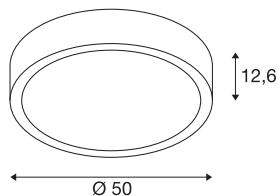

TECHNICKÁ DATA

Č. výrobku	1002858
Kód IP	IP 20
Montáž	Nástavba
Podrobnosti montáže	Strop, Stěna
Stmívatelné	Áno
Technologie stmívání	Dim-to-Warm, Zigbee
Primární jmenovité napětí	200-240V ~50/60Hz
Sekundární proud / napětí	24 V
Třída ochrany	I
Příkon	34 W
Minimální teplota prostředí	-20 °C
Maximální teplota prostředí	40 °C
Stroboskopický efekt (SVM)	0.14
Lumen	2450-2400 lm
Teplota barvy světla	2700-6500 Kelvin
Úhel záření	110 °
Barva	bílá
CRI	80
UGR ≤	19
Data LXXBXX	L70B50
Životnost	30000 h
Výstup světla	přímé

Světelného Zdroje

1101249	
1101250	

Výška	12.6 cm
Průměr	50 cm
Hmotnost netto	4.914 kg
Celková hmotnost	6.387 kg