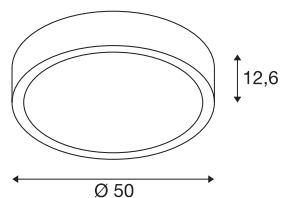

TECHNISCHE DATEN

Art. Nr.	1002858
IP Code	IP 20
Montage	Aufbau
Montagedetails	Decke, Wand
Dimmbar	Ja
Technologie der Dimmung	Dim-to-Warm, Zigbee
Primäre Nennspannung	200-240V ~50/60Hz
Sekundär Strom / Spannung	24 V
Schutzklasse	I
Wattage	34 W
minimale Umgebungstemperatur	-20 °C
maximale Umgebungstemperatur	40 °C
Stroboskop-Effekt (SVM)	0.14
Lumen	2450-2400 lm
Lichtfarbtemperatur	2700-6500 Kelvin
Abstrahlwinkel	110 °
Farbe	weiß
CRI	80
UGR ≤	19
LXXBXX Daten	L70B50
Lebensdauer	30000 h
Höhe	12.6 cm

Lichtquelle

1101249	
1101250	

Durchmesser	50 cm
Nettogewicht	4.914 kg
Bruttogewicht	6.387 kg