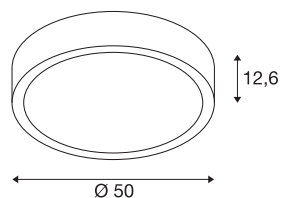

DATI TECNICI

Articolo	1002858
Codice IP	IP 20
Montaggio	Superficie
Dettagli di montaggio	Soffitto, Parete
Dimmerabile	Si
Tecnologia del dimmering	Dim-to-Warm, Zigbee
Tensione nominale primaria	200-240V ~50/60Hz
Corrente / tensione secondaria	24 V
Classe isolamento	I
Wattaggio	34 W
Temperatura ambiente minima	-20 °C
Temperatura ambiente massima	40 °C
Effetto stroboscopico (SVM)	0.14
Lumen	2450-2400 lm
Temperatura colore	2700-6500 Kelvin
Angolo di emissione	110 °
Colore	bianco
CRI	80
UGR ≤	19
Dati LXXBXX	L70B50
Durata	30000 h
Emissione	diretto

Sorgente Luminosa

1101249	
1101250	

Altezza	12.6 cm
Diametro	50 cm
Peso netto	4.914 kg
Peso lordo	6.387 kg