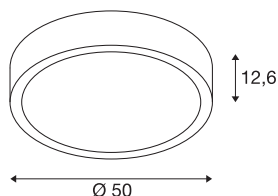

## TECHNISCHE SPECIFICATIES

Art.nr.	1002858
IP-code	IP 20
Montage	Opbouw
Montagebeschrijving	Plafond,Wand
Dimbaar	Ja
Dimtechniek	Dim-to-Warm,Zigbee
Primaire nominale spanning	200-240V ~50/60Hz
Secundaire stroom / spanning	24 V
Veiligheidsklasse	I
Wattage	34 W
minimale omgevingstemperatuur	-20 °C
maximale omgevingstemperatuur	40 °C
Stroboscopisch effect (SVM)	0.14
Lumen	2450-2400 lm
Lichtkleurtemperatuur	2700-6500 Kelvin
Stralingshoek	110 °
Kleur	wit
CRI	80
UGR ≤	19
LXXBXX gegevens	L70B50
Levensduur	30000 h
Lichtval	direct

## Lichtbron

1101249	
1101250	

Hoogte	12.6 cm
Diameter	50 cm
Nettogewicht	4.914 kg
Brutogewicht	6.387 kg