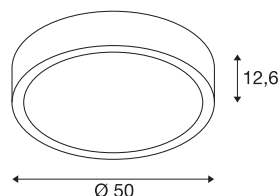

DANE TECHNICZNE

Nr artykułu	1002858
Kod IP	IP 20
Montaż	Wersja natynkowa
Szczegóły dotyczące montażu	Wersja sufitowa, Wersja ścienna
Ściemnialna	Tak
Technologia ściemniania	Dim-to-Warm, Zigbee
Pierwotne napięcie znamionowe	200-240V ~50/60Hz
Prąd / napięcie wtórny	24 V
Klasy ochrony	I
Wydajność	34 W
Temperatura otoczenia	-20 °C
Temperatura otoczenia	40 °C
Efekt stroboskopowy (SVM)	0.14
Strumień świetlny	2450-2400 lm
Temperatura barwy światła	2700-6500 Kelvin
Kąt połowiczny rozpraszania	110 °
Kolor	biały
CRI	80
UGR ≤	19
Dane LXXBXX	L70B50
Okres użytkowania	30000 h
Emisja światła	Bezpośredni

Źródła światła

1101249	
1101250	

Wysokość	12.6 cm
średnica	50 cm
Waga netto	4.914 kg
Waga brutto	6.387 kg