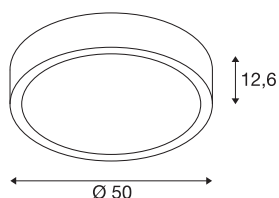

### Технические характеристики

Тов. №	1002858
IP Code	IP 20
Сборка	Накладной
Детали сборки	Потолок, Стена
С регулировкой яркости	Да
Технология регулирования яркости	DIM-TO-WARM, Zigbee
Номинальное первичное напряжение	200-240V ~50/60Hz
Вторичный ток / напряжение	24 V
Класс защиты	I
Мощность	34 W
Минимальная температура окружающей среды	-20 °C
Максимальная температура окружающей среды	40 °C
Стробоскопический эффект (SVM)	0.14
Световой поток	2450-2400 lm
Цветовая температура	2700-6500 Kelvin
Половинный угол	110 °
Цвет	белый
CRI	80
UGR ≤	19
LXXBXX Данные	L70B50
Срок службы	30000 h

## Источник света

1101249	
1101250	

Световое отверстие	прямой
Высота	12.6 см
Диаметр	50 см
Вес нетто	4.914 kg
вес брутто	6.387 kg