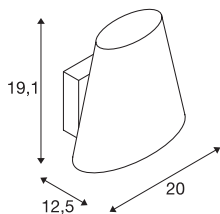

## COUPA QT14

Indoor, nástěnné LED svítidlo, chrom a satinované sklo

Nástěnné svítidlo COUPA WL představuje zdařilé spojení chromovaných ocelových a skleněných prvků. Rozšíření COUPA FLEXLED představuje dokonalé řešení pro náročná zařízení. Svítidlo s patičkou G9 je vhodné pro přímé připojení k síťovému napětí 230V.

## TECHNICKÁ DATA

Č. výrobku	1002859
Objímka	G9
Počet objímek	1
Kód IP	IP 20
Montáž	Nástavba
Podrobnosti montáže	Stěna
Primární jmenovité napětí	220-240V ~50/60Hz
Třída ochrany	I
Příkon	42 W
Barva	chrom
Svítivost	symetrický
Výstup světla	difúzní
Délka	20 cm
Šířka	12.5 cm
Výška	19.1 cm
Hmotnost netto	1.23 kg
Celková hmotnost	1.97 kg