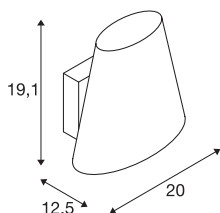

COUPA

Indoor LED Wandaufbauleuchte, G9, chrom, satiniertes Glas

Die Wandleuchte COUPA WL besteht durch einen gelungenen Mix der verchromten Stahl- und Glaselemente. Als Erweiterung der COUPA FLEXLED bietet Sie die perfekte Lösung zur anspruchsvollen Einrichtung. Ausgestattet mit einem G9 Sockel ist die Leuchte geeignet für den direkten Anschluss an 230V Netzspannung.

TECHNISCHE DATEN

Art. Nr.	1002859
Fassung	G9
Anzahl Fassungen	1
IP Code	IP 20
Montage	Aufbau
Montagedetails	Wand
Primäre Nennspannung	220-240V ~50/60Hz
Schutzklasse	I
Wattage	42 W
Farbe	chrom
Lichtstärkeverteilung	symmetrisch
Lichtaustritt	diffus
Länge	20 cm
Breite	12.5 cm
Höhe	19.1 cm
Nettogewicht	1.23 kg
Bruttogewicht	1.97 kg