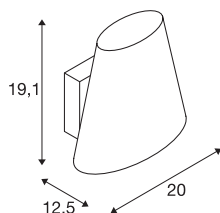

COUPA QT14

Applique apparente LED indoor, chrome, verre satiné

L'applique COUPA WL se démarque par un mélange réussi d'éléments en acier chromé et verre. Comme extension du COUPA FLEXLED, elle vous offre la solution idéale pour un aménagement intérieur sophistiqué. Équipée d'une douille G9, la lampe peut directement être branchée au réseau 230 V.

INFORMATIONS TECHNIQUES

N° art.	1002859
Douille	G9
Nombre de douilles	1
Code IP	IP 20
Montage	Apparent
Infos de montage	Mur
Tension nominale primaire	220-240V ~50/60Hz
Indice de protection	I
Wattage	42 W
Coloris	chrome
Répartition de l'intensité lumineuse	symétrique
Faisceau lumineux	diffus
Longueur	20 cm
Largeur	12.5 cm
Hauteur	19.1 cm
Poids net	1.23 kg
Poids brut	1.97 kg