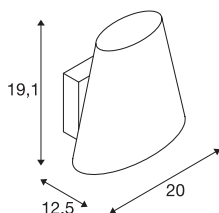

## COUPA

applique intérieure, chrome/blanc, G9/QT14, 42W max, 42W max

L'applique COUPA WL séduit par un mélange heureux d'acier chromé et de composants en verre. Conçue en complément de COUPA FLEXLED, elle vous fournit la solution parfaite pour les aménagements exigeants. Équipé d'une douille G9, le luminaire est adapté au raccordement direct sur la tension secteur 230V.

## INFORMATIONS TECHNIQUES

Réf.	1002859
Douille	G9
Nombre de douilles	1
Code IP	IP 20
Montage	En saillie
Détails de montage	Applique
Tension nominale primaire	220-240V ~50/60Hz
Classe de protection	I
Puissance en watts	42 W
Coloris	chrome
Répartition de l'intensité lumineuse	symétrique
Sortie lumineuse	diffus
Longueur	20 cm
Largeur	12.5 cm
Hauteur	19.1 cm
Poids net	1.23 kg
Poids brut	1.97 kg