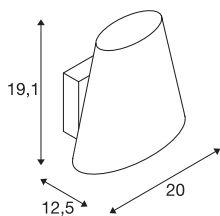

## COUPA QT14 Indoor LED

apparecchio da parete, cromo, e vetro satinato

L'apparecchio da parete COUPA WL convince per il mix riuscito di elementi in acciaio cromato e vetro. Come estensione di COUPA FLEXLED si presenta come soluzione perfetta per un arredamento ricercato. Grazie all'attacco incorporato G9, la lampada è pronta per il collegamento diretto alla rete elettrica da 230V.

### DATI TECNICI

Articolo	1002859
Numero di attacchi	1
Codice IP	IP 20
Montaggio	Superficie
Dettagli di montaggio	Parete
Tensione nominale primaria	220-240V ~50/60Hz
Classe isolamento	I
Wattaggio	42 W
Colore	cromo
Distribuzione dell'intensità luminosa	simmetrico
Emissione	diffusa
Lunghezza	20 cm
Larghezza	12.5 cm
Altezza	19.1 cm
Peso netto	1.23 kg
Peso lordo	1.97 kg
BIG WHITE pagina	222