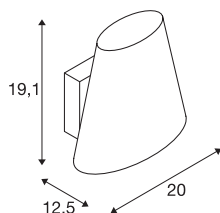

COUPA QT14 Indoor LED

apparecchio da parete, cromo, e vetro satinato

L'apparecchio da parete COUPA WL convince per il mix riuscito di elementi in acciaio cromato e vetro. Come estensione di COUPA FLEXLED si presenta come soluzione perfetta per un arredamento ricercato. Grazie all'attacco incorporato G9, la lampada è pronta per il collegamento diretto alla rete elettrica da 230V.

DATI TECNICI

Articolo	1002859
Attacco	G9
Numero di attacchi	1
Codice IP	IP 20
Montaggio	Superficie
Dettagli di montaggio	Parete
Tensione nominale primaria	220-240V ~50/60Hz
Classe isolamento	I
Wattaggio	42 W
Colore	cromo
Distribuzione dell'intensità luminosa	simmetrico
Emissione	diffusa
Lunghezza	20 cm
Larghezza	12.5 cm
Altezza	19.1 cm
Peso netto	1.23 kg
Peso lordo	1.97 kg