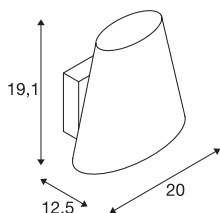

## COUPA QT14

innendørs LED veggarmatur, krom, satinert glass

Veggarmaturet COUPA WL vekker begeistring med en vellykket kombinasjon av forkrommede stål- og glasselementer. Den utvider bruksområdet til COUPA FLEXLED og er den perfekte løsningen ved innredning som krever litt mer. Den integrerte G9-sokkelen gjør at armaturet kan kobles direkte til 230 V nettspenning.

### TEKNISKE DATA

Art.nr.	1002859
EL nummer	3248626
Sokkel	G9
Antall lyskilder	1
IP-kode	IP 20
Montering	Utenpåliggende montering
Montering detaljer	Vegg
Primær merkespenning	220-240V ~50/60Hz
Kapslingsgrad	I
Systemeffekt	42 W
Farge	krom
Lysstyrkefordeling	symmetrisk
Lysåpning	diffuse
Lengde	20 cm
Bredde	12.5 cm
Høyde	19.1 cm
Nettvekt	1.23 kg
Bruttovekt	1.97 kg