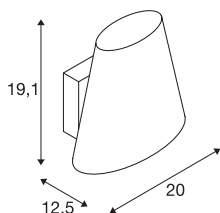

COUPA QT14

indoor LED wandarmatuur, chroom, gesatineerd, glas

Het wandarmatuur COUPA WL bekoort door zijn geslaagde mix van verchromd stalen en glazen elementen. Als uitbreiding van de COUPA FLEXLED is de lamp de perfecte oplossing voor veeleisende interieurwensen. Uitergerust met een G9 fitting is de lamp geschikt voor de rechtstreekse aansluiting op 230V netspanning.

TECHNISCHE GEGEVENS

| | |
|----------------------------|-------------------|
| Art.nr. | 1002859 |
| Fitting | G9 |
| Aantal fittingen | 1 |
| IP-code | IP 20 |
| Montage | opbouw |
| Montagebeschrijving | wand |
| Primaire nominale spanning | 220-240V ~50/60Hz |
| Beschermingsklasse | I |
| Wattage | 42 W |
| Kleur | chroom |
| Lichtsterkteverdeling | symmetrisch |
| Lichtuitlaat | diffuus |
| Lengte | 20 cm |
| Breedte | 12.5 cm |
| Hoogte | 19.1 cm |
| Nettogewicht | 1.23 kg |
| Brutogewicht | 1.97 kg |