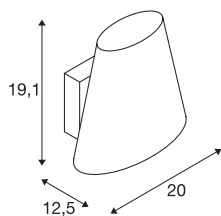

## COUPA QT14

**luminária de montagem à superfície na parede LED In-door, cromado, vidro acetinado**

A luminária de parede COUPA WL impressiona com uma mistura bem sucedida de elementos em aço e vidro. Como extensão da COUPA FLEXLED, oferece a solução perfeita para um mobiliário sofisticado. Equipado com um casquilho E27 integrado, a luminária adequa-se à ligação direta a uma tensão de rede de 230V.

## DADOS TÉCNICOS

Ref. n.º	1002859
Número de tomadas	1
IP Code	IP 20
Montagem	Montagem à superfície
Pormenores da montagem	Parede
Tensão nominal primária	220-240V ~50/60Hz
Classe de proteção	I
Potência	42 W
Cor	cromado
Distribuição da intensidade luminosa	simétrico
Saída de luz	difuso
Comprimento	20 cm
Largura	12.5 cm
Altura	19.1 cm
Peso líquido	1.23 kg
Peso bruto	1.97 kg
Página BIG WHITE	222