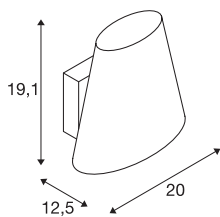

Технические характеристики

Тов. №	1002859
Патрон	G9
Количество патронов	1
IP Code	IP 20
Сборка	Накладной
Детали сборки	Стена
Номинальное первичное напряжение	220-240V ~50/60Hz
Класс защиты	I
Мощность	42 W
Цвет	Хром
Распределение силы света	симметричный
Световое отверстие	рассеянный
Длина	20 cm
Ширина	12.5 cm
Высота	19.1 cm
Вес нетто	1.23 kg
вес брутто	1.97 kg