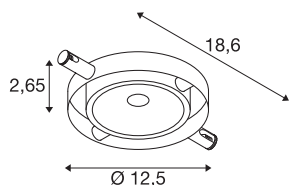

TECHNISCHE DATEN

Art. Nr.	1002861
Dreh- oder Schwenkbar	tiltable
Montagedetails	Decke mit Zubehör
Primäre Nennspannung	12V ~50Hz
Schutzklasse	III
Wattage	6 W
minimale Umgebungstemperatur	-25 °C
maximale Umgebungstemperatur	40 °C
Höhe Einschaltstrom	4.2 A
Stroboskop-Effekt (SVM)	0
Lumen	360 lm
Lichtfarbtemperatur	2700 Kelvin
Abstrahlwinkel	120 °
Farbe	schwarz
CRI	80
LXXBXX Daten	L70B50
Lebensdauer	25000 h
Risk Group	1
Länge	18.6 cm
Breite	12.5 cm
Höhe	2.65 cm
Nettogewicht	0.291 kg

Lichtquelle

916422		Bruttogewicht	0.393 kg
		BIG WHITE Seite	489