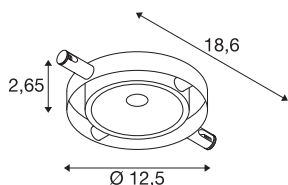

### Datos técnicos

Art. N.º	1002861
Giratoria u orientable	orientable
Detalles de montaje	Techo con accesorio
Voltaje nominal primario	12V ~50Hz
Clase de protección	III
Potencia	6 W
Temperatura ambiente mínima	-25 °C
Temperatura ambiente máxima	40 °C
Nivel de corriente de entrada	4.2 A
Efecto estroboscópico (SVM)	0
Flujo luminoso	360 lm
Temperatura del color de la luz	2700 Kelvin
Semiángulo de dispersión	120 °
Color	negro
IRC	80
Datos LXXBXX	L70B50
Vida útil	25000 h
Risk Group	1
Longitud	18.6 cm
Anchura	12.5 cm
Altura	2.65 cm
Peso neto	0.291 kg

## Fuente de luz

916422		<b>Peso bruto</b>	0.393 kg
		<b>Página BIG WHITE</b>	504