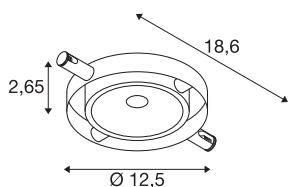

Технические характеристики

Тов. №	1002861
С регулировкой наклона и поворота	С регулировкой наклона
Детали сборки	Потолок и аксессуары
Номинальное первичное напряжение	12V ~50Hz
Класс защиты	III
Мощность	6 W
Минимальная температура окружающей среды	-25 °C
Максимальная температура окружающей среды	40 °C
Уровень пускового тока	4.2 A
Стробоскопический эффект (SVM)	0
Световой поток	360 lm
Цветовая температура	2700 Kelvin
Половинный угол	120 °
Цвет	черный
CRI	80
LXXBXX Данные	L70B50
Срок службы	25000 h
Risk Group	1
Длина	18.6 cm
Ширина	12.5 cm
Высота	2.65 cm

Источник света

916422	
--------	---

Вес нетто	0.291 kg
вес брутто	0.393 kg
BIG WHITE Seite	489