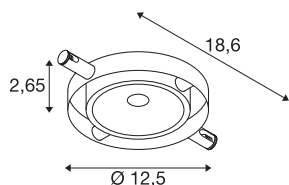

### Datos técnicos

Art. N.º	1002862
Giratoria u orientable	orientable
Detalles de montaje	Techo con accesorio
Voltaje nominal primario	12V ~50Hz
Clase de protección	III
Potencia	6 W
Temperatura ambiente mínima	-25 °C
Temperatura ambiente máxima	40 °C
Nivel de corriente de entrada	4.2 A
Efecto estroboscópico (SVM)	0
Flujo luminoso	360 lm
Temperatura del color de la luz	2700 Kelvin
Semiángulo de dispersión	120 °
Color	blanco
IRC	80
Datos LXXBXX	L70B50
Vida útil	25000 h
Risk Group	1
Longitud	18.6 cm
Anchura	12.5 cm
Altura	2.65 cm
Peso neto	0.287 kg

## Fuente de luz

916422		<b>Peso bruto</b>	0.386 kg
		<b>Página BIG WHITE</b>	504