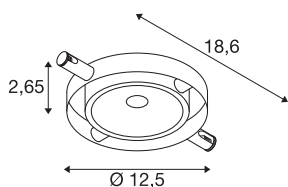

Технические характеристики

Тов. №	1002862
С регулировкой наклона и поворота	С регулировкой наклона
Детали сборки	Потолок и аксессуары
Номинальное первичное напряжение	12V ~50Hz
Класс защиты	III
Мощность	6 W
Минимальная температура окружающей среды	-25 °C
Максимальная температура окружающей среды	40 °C
Уровень пускового тока	4.2 A
Стробоскопический эффект (SVM)	0
Световой поток	360 lm
Цветовая температура	2700 Kelvin
Половинный угол	120 °
Цвет	белый
CRI	80
LXXBXX Данные	L70B50
Срок службы	25000 h
Risk Group	1
Длина	18.6 cm
Ширина	12.5 cm
Высота	2.65 cm

Источник света

916422	
--------	---

Вес нетто	0.287 kg
вес брутто	0.386 kg
BIG WHITE Seite	489