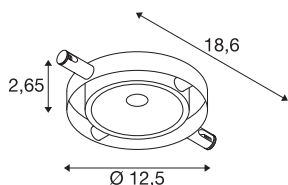

DURNO

spot, pour câble tendu T.B.T. TENSEO, intérieur, chrome, LED, 6W, 2700K

Spot LED orientable et inclinable DURNO pour système de câble basse tension TENSEO. Ce luminaire séduit par son design épuré qui le rend idéal pour les concepts d'éclairage modernes. Fabriqué en aluminium, il est équipé d'un module LED Premium.

INFORMATIONS TECHNIQUES

Réf.	1002863
Orientable ou inclinable	pivotant
Détails de montage	Plafond avec accessoires
Tension nominale primaire	12V ~50Hz
Classe de protection	III
Puissance en watts	6 W
Température ambiante minimale	-25 °C
Température ambiante maximale	40 °C
Hauteur du courant d'appel	4.2 A
Effet stroboscopique (SVM)	0
Lumen	360 lm
Température de couleur	2700 Kelvin
Angle de rayonnement	120 °
Coloris	chrome
IRC	80
Données LXXBXX	L70B50
Durée de vie	25000 h
Risk Group	1
Longueur	18.6 cm
Largeur	12.5 cm
Hauteur	2.65 cm
Poids net	0.293 kg

Source Lumineuse

916422		Poids brut	0.388 kg
		Page du BIG WHITE	489