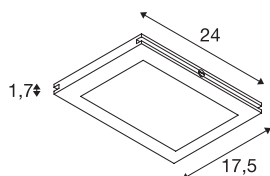

PLYTTA

spot, pour câble tendu T.B.T. TENSEO, intérieur, noir, LED, 9W, 2700K

Spot LED PLYTTA pour système de câble basse tension TENSEO. Ce luminaire séduit par son design épuré qui le rend idéal pour les concepts d'éclairage modernes. Fabriqué en aluminium, il est équipé d'un module LED Premium.

INFORMATIONS TECHNIQUES

Réf.	1002864
Détails de montage	Plafond avec accessoires
Tension nominale primaire	12V ~50Hz
Classe de protection	III
Puissance en watts	9.8 W
Température ambiante minimale	-25 °C
Température ambiante maximale	40 °C
Hauteur du courant d'appel	8.5 A
Effet stroboscopique (SVM)	0.011
Lumen	750 lm
Température de couleur	2700 Kelvin
Angle de rayonnement	120 °
Coloris	noir
IRC	80
Données LXXBXX	L70B50
Durée de vie	30000 h
Répartition de l'intensité lumineuse	rotosymétrique
Sortie lumineuse	direct
Longueur	24 cm
Largeur	17.5 cm
Hauteur	1.7 cm
Poids net	0.453 kg

Source Lumineuse

916592		Poids brut	0.636 kg
		Page du BIG WHITE	490