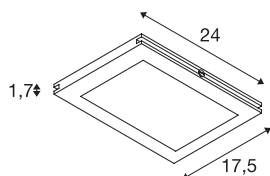

## PLYTTA

spot, pour câble tendu T.B.T. TENSEO, intérieur, blanc, LED, 9W, 2700K

Spot LED PLYTTA pour système de câble basse tension TENSEO. Ce luminaire séduit par son design épuré qui le rend idéal pour les concepts d'éclairage modernes. Fabriqué en aluminium, il est équipé d'un module LED Premium.

## INFORMATIONS TECHNIQUES

Réf.	1002865
Détails de montage	Plafond avec accessoires
Tension nominale primaire	12V ~50Hz
Classe de protection	III
Puissance en watts	9.8 W
Température ambiante minimale	-25 °C
Température ambiante maximale	40 °C
Hauteur du courant d'appel	8.5 A
Effet stroboscopique (SVM)	0.011
Lumen	750 lm
Température de couleur	2700 Kelvin
Angle de rayonnement	120 °
Coloris	blanc
IRC	90
Données LXXBXX	L70B50
Durée de vie	30000 h
Répartition de l'intensité lumineuse	rotosymétrique
Sortie lumineuse	direct
Longueur	24 cm
Largeur	17.5 cm
Hauteur	1.7 cm
Poids net	0.457 kg

## Source Lumineuse

916592		<b>Poids brut</b>	0.634 kg
		<b>Page du BIG WHITE</b>	490