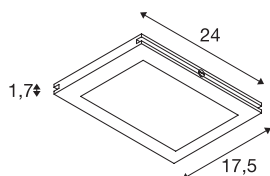

PLYTTA

spot, pour câble tendu T.B.T. TENSEO, intérieur, blanc, LED, 9W, 2700K

Spot LED PLYTTA pour système de câble basse tension TENSEO. Ce luminaire séduit par son design épuré qui le rend idéal pour les concepts d'éclairage modernes. Fabriqué en aluminium, il est équipé d'un module LED Premium.

INFORMATIONS TECHNIQUES

Réf.	1002865
Détails de montage	Plafond avec accessoires
Tension nominale primaire	12V ~50Hz
Classe de protection	III
Puissance en watts	9.8 W
Température ambiante minimale	-25 °C
Température ambiante maximale	40 °C
Hauteur du courant d'appel	8.5 A
Effet stroboscopique (SVM)	0.011
Lumen	750 lm
Température de couleur	2700 Kelvin
Angle de rayonnement	120 °
Coloris	blanc
IRC	90
Données LXXBXX	L70B50
Durée de vie	30000 h
Répartition de l'intensité lumineuse	rotosymétrique
Sortie lumineuse	direct
Longueur	24 cm
Largeur	17.5 cm
Hauteur	1.7 cm
Poids net	0.457 kg

Source Lumineuse

916592		Poids brut	0.634 kg
		Page du BIG WHITE	490