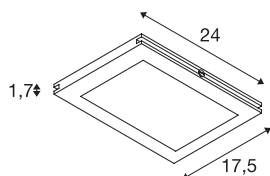

## PLYTTA

spot, pour câble tendu T.B.T. TENSEO, intérieur, chrome, LED, 9W, 2700K

Spot LED PLYTTA pour système de câble basse tension TENSEO. Ce luminaire séduit par son design épuré qui le rend idéal pour les concepts d'éclairage modernes. Fabriqué en aluminium, il est équipé d'un module LED Premium.

## INFORMATIONS TECHNIQUES

Réf.	1002866
Détails de montage	Plafond avec accessoires
Tension nominale primaire	12V ~50Hz
Classe de protection	III
Puissance en watts	9.8 W
Température ambiante minimale	-25 °C
Température ambiante maximale	40 °C
Hauteur du courant d'appel	8.5 A
Effet stroboscopique (SVM)	0.011
Lumen	750 lm
Température de couleur	2700 Kelvin
Angle de rayonnement	120 °
Coloris	chrome
IRC	90
Données LXXBXX	L70B50
Durée de vie	30000 h
Répartition de l'intensité lumineuse	rotosymétrique
Sortie lumineuse	direct
Longueur	24 cm
Largeur	17.5 cm
Hauteur	1.7 cm
Poids net	0.44 kg

## Source Lumineuse

916592		<b>Poids brut</b>	0.618 kg
		<b>Page du BIG WHITE</b>	490