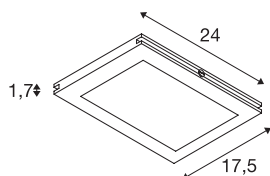

PLYTTA

spot, pour câble tendu T.B.T. TENSEO, intérieur, chrome, LED, 9W, 2700K

Spot LED PLYTTA pour système de câble basse tension TENSEO. Ce luminaire séduit par son design épuré qui le rend idéal pour les concepts d'éclairage modernes. Fabriqué en aluminium, il est équipé d'un module LED Premium.

INFORMATIONS TECHNIQUES

Réf.	1002866
Détails de montage	Plafond avec accessoires
Tension nominale primaire	12V ~50Hz
Classe de protection	III
Puissance en watts	9.8 W
Température ambiante minimale	-25 °C
Température ambiante maximale	40 °C
Hauteur du courant d'appel	8.5 A
Effet stroboscopique (SVM)	0.011
Lumen	750 lm
Température de couleur	2700 Kelvin
Angle de rayonnement	120 °
Coloris	chrome
IRC	90
Données LXXBXX	L70B50
Durée de vie	30000 h
Répartition de l'intensité lumineuse	rotosymétrique
Sortie lumineuse	direct
Longueur	24 cm
Largeur	17.5 cm
Hauteur	1.7 cm
Poids net	0.44 kg

Source Lumineuse

916592		Poids brut	0.618 kg
		Page du BIG WHITE	490