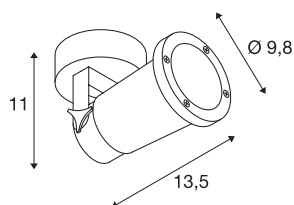

DATI TECNICI

Articolo	1002867
Numero di attacchi	1
Orientabilità	180 °
Raggio di rotazione orizzontale	330 °
Girevole od orientabile	Ruotabile e orientabile
Codice IP	IP 54
Classe di resistenza all'urto	IK 02
Resistenza all'urto	0.2 Joule
Montaggio	Superficie
Dettagli di montaggio	Soffitto, Soffitto con accessori, Parete, Parete con accessori
Tensione nominale primaria	220-240V ~50/60Hz
Classe isolamento	I
Wattaggio	11 W
Colore	nero
Emissione	diretto
Lunghezza	13.5 cm
Altezza	17 cm
Diametro	9.8 cm
Peso netto	0.644 kg
Peso lordo	0.746 kg
BIG WHITE pagina	666