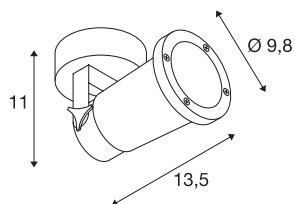

Технические характеристики

Тов. №	1002867
Патрон	GU10
Количество патронов	1
Диапазон изменения угла наклона от	180 °
Вертикальный диапазон изменения угла наклона от	330 °
С регулировкой наклона и поворота	С регулировкой угла наклона и возможностью вращения
IP Code	IP 54
Класс ударопрочности	IK 02
Ударопрочность	0.2 Joule
Сборка	Накладной
Детали сборки	Потолок, Потолок и аксессуары, Стена, Стена и аксессуары
Номинальное первичное напряжение	220-240V ~50/60Hz
Класс защиты	I
Мощность	11 W
Цвет	черный
Световое отверстие	прямой
Длина	13.5 cm
Высота	17 cm
Диаметр	9.8 cm
Вес нетто	0.644 kg