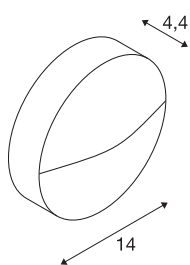

## DOWNUNDER OUT

applique extérieure, rond, anthracite, LED, 4,5W, 3000-K/4000K, IP65

Une applique murale apparente, telle que la DOWNUNDER OUT, bénéficie d'une protection contre les projections d'eau dans toutes les directions, mais aussi contre les dépôts de poussière. Sa classe de protection IP55 garantit son bon fonctionnement dans les environnements extérieurs. Chez SLV, nous travaillons d'arrache-pied pour produire les meilleurs luminaires, avec un seul objectif : votre satisfaction. C'est cette attitude et son exigence de qualité et de design qui font notre succès depuis près de 40 ans. C'est pourquoi nous offrons une garantie de 5 ans sur nos produits.

## INFORMATIONS TECHNIQUES

Réf.	1002868
Code IP	IP 65
Montage	En saillie
Détails de montage	Applique
Tension nominale primaire	100-240V ~50/60Hz
Courant / tension secondaire	500 mA
Classe de protection	I
Puissance en watts	4.3 W
Température ambiante minimale	-20 °C
Température ambiante maximale	40 °C
Hauteur du courant d'appel	15 A
Durée du courant d'appel	300 µs
Effet stroboscopique (SVM)	0
Lumen	150/160 lm
Température de couleur	3000/4000 Kelvin
Coloris	anthracite
IRC	80
Données LXXBXX	L70B50
Durée de vie	30000 h
Sortie lumineuse	directement
Risk Group	1
Profondeur	4.4 cm

## Source Lumineuse

916443	
--------	---

<b>Diamètre</b>	14 cm
<b>Poids net</b>	0.412 kg
<b>Poids brut</b>	0.495 kg
<b>Page du BIG WHITE</b>	769