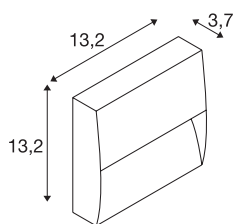

DOWNUNDER OUT

square WL Outdoor LED Wandaufbauleuchte, anthrazit, 3000K

Eine Wandaufbauleuchte wie die DOWNUNDER OUT ist vor Strahlwasser aus allen Richtungen und auch vor Staubablagerungen geschützt. Die Schutzklasse IP 55 garantiert somit einen problemlosen Einsatz im Outdoor-Bereich. Schon seit etwa 40 Jahren steht die Marke SLV für versatile Lichtlösungen mit beeindruckender Qualität, kreativem Design und angemessenen Preisen.

TECHNISCHE DATEN

Art. Nr.	1002869
IP Code	IP65
Schlagfestigkeitsklasse	IK 02
Montage	Aufbau
Montagedetails	Wand
Primäre Nennspannung	100-240V ~50/60Hz
Sekundär Strom / Spannung	500 mA
Schutzklasse	I
Wattage	4.3 W
minimale Umgebungstemperatur	-20 °C
maximale Umgebungstemperatur	40 °C
Höhe Einschaltstrom	15 A
Dauer Einschaltstrom	300 µs
Stroboskop-Effekt (SVM)	0
Lumen	150/160 lm
Lichtfarbtemperatur	3000/4000 Kelvin
Farbe	anthrazit
CRI	80
LXXBXX Daten	L70B50
Lebensdauer	30000 h
Risikogruppe	1
Breite	13.2 cm

Lichtquelle

916443	
--------	---

Höhe	13.2 cm
Tiefe	3.7 cm
Nettogewicht	0.461 kg
Bruttogewicht	0.551 kg
BIG WHITE Seite	769