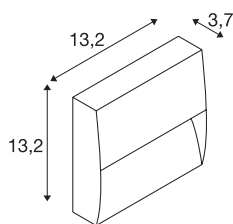

DOWNUNDER OUT

square WL Luminaria de superficie de pared LED para exterior, antracita, 3000 K

Una luminaria de superficie de pared como la DOWNUNDER OUT está protegida frente a las salpicaduras de agua desde cualquier dirección y también frente a la acumulación de polvo. El grado de protección IP 55 permite un uso sin problemas en zonas de exterior. Desde hace aproximadamente 40 años, la marca SLV ofrece soluciones versátiles de iluminación con calidad alta, diseño creativo y precios razonables.

Datos técnicos

Art. N.º	1002869
Código IP	IP 65
Montaje	Superficie
Detalles de montaje	Pared
Voltaje nominal primario	100-240V ~50/60Hz
Corriente eléctrica / Tensión secundaria	500 mA
Clase de protección	I
Potencia	4.3 W
Temperatura ambiente mínima	-20 °C
Temperatura ambiente máxima	40 °C
Nivel de corriente de entrada	15 A
Duración de la corriente de entrada	300 µs
Efecto estroboscópico (SVM)	0
Flujo luminoso	150 / 160 lm
Temperatura del color de la luz	3000/4000 Kelvin
Color	antracita
IRC	80
Datos LXXBXX	L70B50
Vida útil	30000 h
Salida de la luz	directamente
Risk Group	1
Anchura	13.2 cm

Fuente de luz

916443	
--------	---

Altura	13.2 cm
Profundidad	3.7 cm
Peso neto	0.461 kg
Peso bruto	0.551 kg
Página BIG WHITE	648