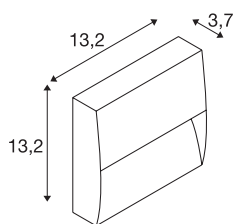

## DOWNUNDER OUT

square WL, oprawa ścienna LED outdoor, kolor antracytowy 3000K

Oprawa ścienna taka jak DOWNUNDER OUT jest chroniona przed strumieniami wody z każdego kierunku, a także przed osadzaniem się pyłu. Stopień ochrony IP 55 gwarantuje zatem bezproblemowe użytkowanie na zewnątrz. Marka SLV od prawie 40 lat jest synonimem wszechstronnych rozwiązań oświetleniowych o imponującej jakości, kreatywnym wzornictwie i w rozsądnych cenach.

## DANE TECHNICZNE

Nr artykułu	1002869
Kod IP	IP 65
Montaż	Wersja natynkowa
Szczegóły dotyczące montażu	Wersja ścienna
Pierwotne napięcie znamionowe	100-240V ~50/60Hz
Prąd / napięcie wtórny	500 mA
Klasy ochrony	I
Wydajność	4.3 W
Temperatura otoczenia	-20 °C
Temperatura otoczenia	40 °C
Poziom prądu rozruchowego	15 A
Czas trwania prądu rozruchowego	300 μs
Efekt stroboskopowy (SVM)	0
Strumień świetlny	150/160 lm
Temperatura barwy światła	3000/4000 Kelvin
Kolor	antracyt
CRI	80
Dane LXXBXX	L70B50
Okres użytkowania	30000 h
Emisja światła	Bezpośredni
Risk Group	1
Szerokość	13.2 cm

## Źródła światła

916443	
--------	---

<b>Wysokość</b>	13.2 cm
<b>Głębokość</b>	3.7 cm
<b>Waga netto</b>	0.461 kg
<b>Waga brutto</b>	0.551 kg
<b>Strona BIG WHITE</b>	769