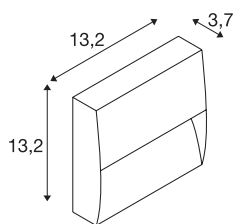

DOWNUNDER OUT

square WL, уличный встраиваемый в стену светодиодный светильник, антрацитовый, 3000 K

Встраиваемый в стену светильник DOWNUNDER Out защищен от струй воды любой направленности и отложений пыли. Таким образом, класс защиты IP 55 гарантирует беспрепятственное использование на открытом воздухе. Уже 40 лет компания SLV предлагает различные решения для освещения, которые всегда отличаются высоким качеством, интересным дизайном и разумными ценами.

Технические характеристики

Тов. №	1002869
IP Code	IP 65
Сборка	Накладной
Детали сборки	Стена
Номинальное первичное напряжение	100-240V ~50/60Hz
Вторичный ток / напряжение	500 mA
Класс защиты	I
Мощность	4.3 W
Минимальная температура окружающей среды	-20 °C
Максимальная температура окружающей среды	40 °C
Уровень пускового тока	15 A
Продолжительность пускового тока	300 µs
Стробоскопический эффект (SVM)	0
Световой поток	150/160 lm
Цветовая температура	3000/4000 Kelvin
Цвет	антрацитовый
CRI	80
LXXBXX Данные	L70B50
Срок службы	30000 h
Световое отверстие	прямой
Risk Group	1

Источник света

916443	
--------	---

Ширина	13.2 cm
Высота	13.2 cm
Глубина	3.7 cm
Вес нетто	0.461 kg
вес брутто	0.551 kg
BIG WHITE Seite	769