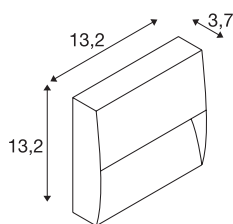

DOWNUNDER OUT

round WL Outdoor LED stenska nadgradna svetilka, antracitno siva, 3000K

Vgradna stenska svetilka, kot je DOWNUNDER OUT, je zaščiten pred vodnimi curki iz vseh smeri in pred prahom. Zaradi razreda zaščite IP 55 lahko svetilke brez skrbi uporabljate na prostem. Blagovna znamka SLV že 40 let ponuja vsestranske rešitve za razsvetljavo, ki se ponašajo z izjemno kakovostjo, kreativnim dizajnom in razumnimi cenami.

TEHNIČNI PODATKI

| | |
|-------------------------------|-------------------|
| Št. art. | 1002869 |
| IP koda | IP 65 |
| Montaža | Nadgradnja |
| Podrobnosti montaže | Stena |
| Primarna nazivna napetost | 100-240V ~50/60Hz |
| Sekundarni tok / napetost | 500 mA |
| Zaščitni razred | I |
| El. moč | 4.3 W |
| minimalna temperatura okolja | -20 °C |
| maksimalna temperatura okolja | 40 °C |
| Raven zagonskega toka | 15 A |
| Trajanje zagonskega toka | 300 μs |
| Stroboskopski učinek (SVM) | 0 |
| Lumini | 150/160 lm |
| Barvna temperatura | 3000/4000 Kelvin |
| Barva | antracit |
| CRI | 80 |
| LXXBXX podatki | L70B50 |
| Življenjska doba | 30000 h |
| Svetenje | neposredno |
| Risk Group | 1 |
| Širina | 13.2 cm |

| | |
|------------------------|----------|
| Višina | 13.2 cm |
| Globina | 3.7 cm |
| Neto teža | 0.461 kg |
| Bruto teža | 0.551 kg |
| BIG WHITE Stran | 769 |