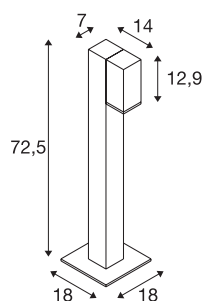

THEO PATHLIGHT

single, QPAR51 Outdoor Stehleuchte, anthrazit

Die Standleuchte THEO ist aus Aluminium gefertigt und verfügt über ein Glas, welches die Leuchtmittel abdeckt. Dank der Position der entweder ein oder zwei Lichtauslässe, kann die die Leuchte optimal ausgerichtet werden. Der elektrische Anschluss der Leuchte erfolgt an 230V Netzspannung.

TECHNISCHE DATEN

Art. Nr.	1002870
Fassung	GU10
Anzahl Fassungen	1
Dreh- oder Schwenkbar	tiltable
IP Code	IP 44
Schlagfestigkeitsklasse	IK 02
Schlagfestigkeit	0.2 Joule
Montage	Aufbau
Montagedetails	Boden
Primäre Nennspannung	220-240V ~50/60Hz
Schutzklasse	I
Wattage	7 W
Farbe	anthrazit
Lichtaustritt	direkt
Breite	14 cm
Höhe	72.5 cm
Nettogewicht	2.775 kg
Bruttogewicht	3.871 kg