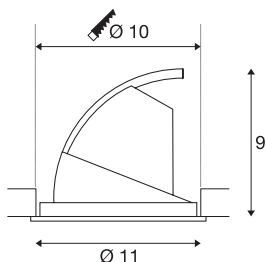

## GIMBLE IN 100

Indoor LED Deckeneinbauleuchte, weiß, 3000K

Die in der Deckeneinbauleuchte GIMBLE IN 100 verbaute Premium LED gibt ein besonders warmes Licht ab. Natürlich ist der Lichtaustritt dieser Deckeneinbauleuchte dreh- und schwenkbar. Mit einem CRI-Wert von größer gleich 90 ist die GIMBLE IN 100 bestens für die farbechte Beleuchtung von Räumen geeignet. Wenn die Farbwiedergabe für Sie sehr wichtig ist, sollten Sie diese Deckeneinbauleuchte wählen. Nachhaltig und wartungsarm ist diese Deckeneinbauleuchte durch eine zu erwartende Lebensdauer von 30.000 Stunden.

## TECHNISCHE DATEN

Art. Nr.	1002880
Dreh- oder Schwenkbar	rotary bar and tiltable
IP Code	IP 20
Montage	Einbau
Montagedetails	Decke
Sekundär Strom / Spannung	350 mA
Schutzklasse	III
Wattage	12.3 W
Lumen	990 lm
Lichtfarbtemperatur	3000 Kelvin
Abstrahlwinkel	36 °
Farbe	weiß
CRI	90
LXXBXX Daten	L70B50
Lebensdauer	30000 h
Lichtstärkeverteilung	rotationssymmetrisch
Lichtaustritt	direkt
Risikogruppe	1
Höhe	9 cm
Durchmesser	11 cm
Nettogewicht	0.234 kg
Bruttogewicht	0.372 kg