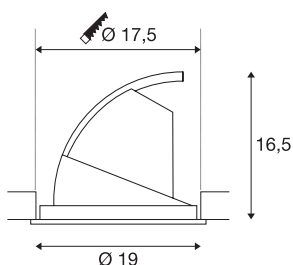

## GIMBLE IN 175

Indoor, stropní vestavné LED svítidlo, bílé, 3000K

Prémiové LED ve stropním vestavném svítidle GIMBLE IN 175 vydávají obzvláště teplé světlo. Výstup světla z tohoto stropního vestavného svítidla lze přirozeně otáčet a naklápět. S hodnotou CRI větší nebo rovnou 90 je GIMBLE IN 175 nejvhodnější pro barevně věrné osvětlení místností. Pokud je pro vás velmi důležité barevné podání, měli byste si vybrat toto stropní vestavné svítidlo. Toto stropní vestavné svítidlo se vyznačuje udržitelností a zanedbatelnými nároky na údržbu díky předpokládané životnosti 30 000 hodin.

## TECHNICKÁ DATA

Č. výrobku	1002881
Otočné nebo výkyvné	otočné a výkyvné
Kód IP	IP 20
Montáž	Montáž
Podrobnosti montáže	Strop
Sekundární proud / napětí	1000/1050 mA
Třída ochrany	III
Příkon	37 W
Lumen	3340 lm
Teplota barvy světla	3000 Kelvin
Úhel záření	36 °
Barva	bílá
CRI	90
Data LXXBXX	L70B50
Životnost	30000 h
Svítilivost	rotačně symetrický
Výstup světla	přímé
Výška	16.5 cm
Průměr	19 cm
Hmotnost netto	0.802 kg
Celková hmotnost	1.216 kg
Vestavná hloubka	16.5 cm

## Světelného Zdroje

916343	
--------	---

Vestavný průměr	17.5 cm
-----------------	---------