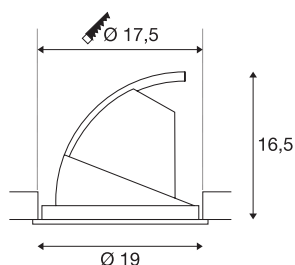

## GIMBLE IN 175

Indoor LED Deckeneinbauleuchte, weiß, 3000K

Die in der Deckeneinbauleuchte GIMBLE IN 175 verbaute Premium LED gibt ein besonders warmes Licht ab. Natürlich ist der Lichtaustritt dieser Deckeneinbauleuchte dreh- und schwenkbar. Mit einem CRI-Wert von größer gleich 90 ist die GIMBLE IN 175 bestens für die farbechte Beleuchtung von Räumen geeignet. Wenn die Farbwiedergabe für Sie sehr wichtig ist, sollten Sie diese Deckeneinbauleuchte wählen. Nachhaltig und wartungsarm ist diese Deckeneinbauleuchte durch eine zu erwartende Lebensdauer von 30.000 Stunden.

## TECHNISCHE DATEN

Art. Nr.	1002881
Dreh- oder Schwenkbar	rotary bar and tiltable
IP Code	IP 20
Montage	Einbau
Montagedetails	Decke
Sekundär Strom / Spannung	1000/1050 mA
Schutzklasse	III
Wattage	37 W
Lumen	3340 lm
Lichtfarbtemperatur	3000 Kelvin
Abstrahlwinkel	36 °
Farbe	weiß
CRI	90
LXXBXX Daten	L70B50
Lebensdauer	30000 h
Lichtstärkeverteilung	rotationssymmetrisch
Lichtaustritt	direkt
Höhe	16.5 cm
Durchmesser	19 cm
Nettogewicht	0.802 kg
Bruttogewicht	1.216 kg
Einbautiefe	16.5 cm

## Lichtquelle

916343	
--------	---

Einbaudurchmesser	17.5 cm
-------------------	---------