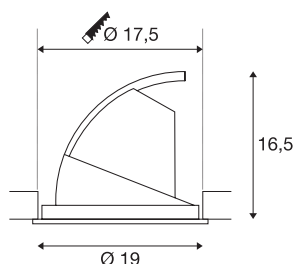

GIMBLE IN 175

encastré de plafond intérieur, blanc mat, LED, 38W, 3000K

La LED Premium installée dans l'encastré de plafond GIMBLE IN 175 diffuse une lumière particulièrement chaude. Le faisceau lumineux de cet encastré de plafond est naturellement orientable et inclinable. Avec une valeur IRC supérieure ou égale à 90, GIMBLE IN 175 est idéal pour l'éclairage naturel des pièces. Optez pour cet encastré de plafond si l'indice de rendu des couleurs est très important pour vous. Une durée de vie jusqu'à 30 000 heures rend cet encastré de plafond durable et facile à entretenir.

INFORMATIONS TECHNIQUES

Réf.	1002881
Orientable ou inclinable	Dispositif rotatif et pivotant
Code IP	IP 20
Montage	Encastrement
Détails de montage	Plafond
Courant / tension secondaire	1000/1050 mA
Classe de protection	III
Puissance en watts	37 W
Lumen	3340 lm
Température de couleur	3000 Kelvin
Angle de rayonnement	36 °
Coloris	blanc
IRC	90
Données LXXBXX	L70B50
Durée de vie	30000 h
Répartition de l'intensité lumineuse	rotosymétrique
Sortie lumineuse	direct
Hauteur	16.5 cm
Diamètre	19 cm
Poids net	0.802 kg
Poids brut	1.216 kg
Profondeur d'encastrement	16.5 cm