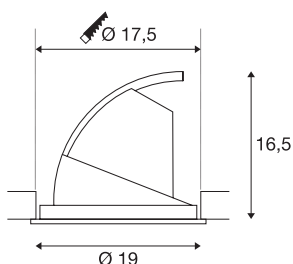

GIMBLE IN 175

encastré de plafond intérieur, blanc mat, LED, 38W, 3000K

La LED Premium installée dans l'encastré de plafond GIMBLE IN 175 diffuse une lumière particulièrement chaude. Le faisceau lumineux de cet encastré de plafond est naturellement orientable et inclinable. Avec une valeur IRC supérieure ou égale à 90, GIMBLE IN 175 est idéal pour l'éclairage naturel des pièces. Optez pour cet encastré de plafond si l'indice de rendu des couleurs est très important pour vous. Une durée de vie jusqu'à 30 000 heures rend cet encastré de plafond durable et facile à entretenir.

INFORMATIONS TECHNIQUES

Réf.	1002881
Orientable ou inclinable	Dispositif rotatif et pivotant
Code IP	IP 20
Montage	Encastrement
Détails de montage	Plafond
Courant / tension secondaire	1000/1050 mA
Classe de protection	III
Puissance en watts	37 W
Lumen	3340 lm
Température de couleur	3000 Kelvin
Angle de rayonnement	36 °
Coloris	blanc
IRC	90
Données LXXBXX	L70B50
Durée de vie	30000 h
Répartition de l'intensité lumineuse	rotosymétrique
Sortie lumineuse	direct
Hauteur	16.5 cm
Diamètre	19 cm
Poids net	0.802 kg
Poids brut	1.216 kg
Profondeur d'encastrement	16.5 cm