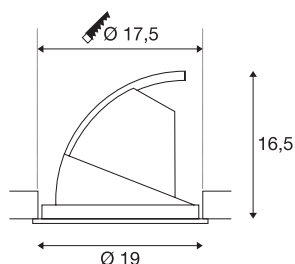

GIMBLE IN 175

Indoor LED, incasso a plafone, bianco, 3000K

Il Premium LED montato nell'incasso a plafone GIMBLE IN 175 emette una luce particolarmente calda. Ovviamente l'emissione della luce di questo incasso a plafone è girevole e orientabile. Con un valore CRI maggiore o uguale a 90, GIMBLE IN 175 è perfetto per illuminare gli ambienti con autenticità dei colori. Se la resa dei colori per voi è molto importante, questo incasso a plafone è la scelta perfetta. Durata e a bassa manutenzione, questo incasso a plafone ha una durata stimata di 30.000 ore.

DATI TECNICI

Articolo	1002881
Girevole od orientabile	Ruotabile e orientabile
Codice IP	IP 20
Montaggio	Incasso
Dettagli di montaggio	Soffitto
Corrente / tensione secondaria	1000/1050 mA
Classe isolamento	III
Wattaggio	37 W
Lumen	3340 lm
Temperatura colore	3000 Kelvin
Angolo di emissione	36 °
Colore	bianco
CRI	90
Dati LXXBXX	L70B50
Durata	30000 h
Distribuzione dell'intensità luminosa	rotazione simmetrica
Emissione	diretto
Altezza	16.5 cm
Diametro	19 cm
Peso netto	0.802 kg
Peso lordo	1.216 kg
Profondità d'incasso	16.5 cm

Sorgente Luminosa

916343	
--------	---

Diametro d'incasso	17.5 cm
--------------------	---------

Accessori

1001115	Driver LED , 1000mA, 40-W, dimmerabile
1002425	Driver LED MEDO 600 , dimmerabile DALI/1-10V