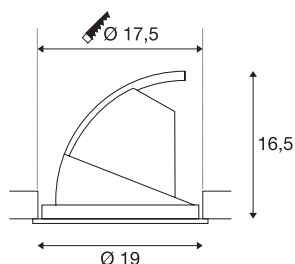

TEKNISKE DATA

Art.nr.	1002881
Drei- og svingbar	Roterbar og svingbar
IP-kode	IP 20
Montering	Innfelt montering
Montering detaljer	Tak
Sekundær strøm / spenning	1000/1050 mA
Kapslingsgrad	III
Systemeffekt	37 W
Lysytelse	3340 lm
Lysfargetemperatur	3000 Kelvin
Spredningsvinkel	36 °
Farge	hvit
CRI	90
LXXBXX-data	L70B50
Levetid	30000 h
Lysstyrkefordeling	rotasjonssymmetrisk
Lysåpning	direkte
Høyde	16.5 cm
Diameter	19 cm
Nettvekt	0.802 kg
Bruttvekt	1.216 kg
Innfellingsdybde	16.5 cm

Lyskilde

916343	
--------	---

Innfellingsdiameter	17.5 cm
---------------------	---------

Tilbehør og lyspæreanbefaling

1001115	LED-Driver , 1000mA, 40W, kan dimmes, faseavsnitt, min 28W LED
1002425	LED-Driver MEDO 600 , kan dimmes med DALI- /1-10V/PUSH DIM