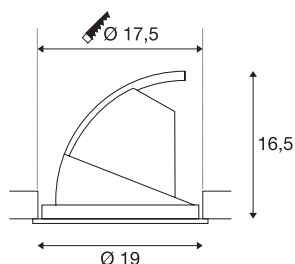

## GIMBLE IN 175

indoor LED plafondbouwlamp, wit, 3000K

De in de plafondbouwlamp GIMBLE IN 175 geïntegreerde Premium LED verspreidt een bijzonder warm licht. Uiteraard is de lichtuitstraling van deze plafondbouwlamp draai- en richtbaar. Met een CRI-waarde van minstens 90 is de GIMBLE IN 175 lamp goed geschikt voor de kleurrijke verlichting van ruimtes. Als u de kleurweergave zeer belangrijk vindt, kies dan deze plafondbouwlamp. De plafondbouwlamp is duurzaam en onderhoudsvriendelijk dankzij een verwachte levensduur van 30.000 uur.

## TECHNISCHE GEGEVENS

Art.nr.	1002881
Draai- of zwenkbaar	Draai- en kantelbaar
IP-code	IP 20
Montage	inbouw
Montagebeschrijving	plafond
Secundaire stroom/spanning	1000/1050 mA
Beschermingsklasse	III
Wattage	37 W
Lumen	3340 lm
Lichtkleurtemperatuur	3000 Kelvin
Stralingshoek	36 °
Kleur	wit
CRI	90
LXXBXX-gegevens	L70B50
Levensduur	30000 h
Lichtsterkteverdeling	rotatiesymmetrisch
Lichtuitlaat	direct
Hoogte	16.5 cm
Diameter	19 cm
Nettogewicht	0.802 kg
Brutogewicht	1.216 kg
Inbouwdiepte	16.5 cm

## Lichtbron

916343	
--------	---

Inbouwdiameter	17.5 cm
----------------	---------