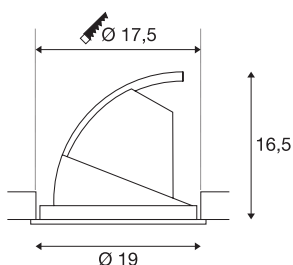

## TECHNISCHE SPECIFICATIES

Art.nr.	1002881
Draai- of kantelbaar	Draai- en zwenkbaar
IP-code	IP 20
Montage	Inbouw
Montagebeschrijving	Plafond
Secundaire stroom / spanning	1000/1050 mA
Veiligheidsklasse	III
Wattage	37 W
Lumen	3340 lm
Lichtkleurtemperatuur	3000 Kelvin
Stralingshoek	36 °
Kleur	wit
CRI	90
LXXBXX gegevens	L70B50
Levensduur	30000 h
Lichtsterkteverdeling	rotatiesymmetrisch
Lichtval	direct
Hoogte	16.5 cm
Diameter	19 cm
Nettogewicht	0.802 kg
Brutogewicht	1.216 kg
Inbouwdiepte	16.5 cm

## Lichtbron

916343	
--------	---

Inbouwdiameter	17.5 cm
----------------	---------