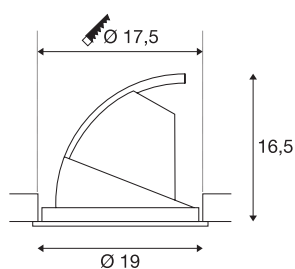

GIMBLE IN 175

lampa sufitowa wpuszczana LED indoor, kolor biały, 3000K

Dioda Premium LED zamontowana w lampie sufitowej wpuszczanej GIMBLE IN 175 emituje szczególnie ciepłe światło. Wylot światła tej wpuszczanej lampy sufitowej jest oczywiście obrotowy i przechyłny. Lampa GIMBLE IN 175 o współczynniku CRI większym lub równym 90 idealnie nadaje się do oświetlenia pomieszczeń w sposób dobrze oddający barwy. Jeśli oddawanie barw jest dla Ciebie bardzo istotne, ta wpuszczana lampa sufitowa będzie doskonałym wyborem. Ta lampa sufitowa wpuszczana jest trwała i niemal bezobsługowa za sprawą przewidywanej żywotności wynoszącej 30 000 godzin.

DANE TECHNICZNE

Nr artykułu	1002881
Obrotowa lub przechyłna	Obrotowa i przechyłna
Kod IP	IP 20
Montaż	Wersja do wbudowania
Szczegóły dotyczące montażu	Wersja sufitowa
Prąd / napięcie wtórny	1000/1050 mA
Klasy ochrony	III
Wydajność	37 W
Strumień świetlny	3340 lm
Temperatura barwy światła	3000 Kelvin
Kąt połowiczny rozpraszania	36 °
Kolor	biały
CRI	90
Dane LXXBXX	L70B50
Okres użytkowania	30000 h
Rozkład natężenia oświetlenia	Symetryczne obracanie
Emisja światła	bezpośrednie
Wysokość	16.5 cm
średnica	19 cm
Waga netto	0.802 kg
Waga brutto	1.216 kg
Głębokość montażowa	16.5 cm