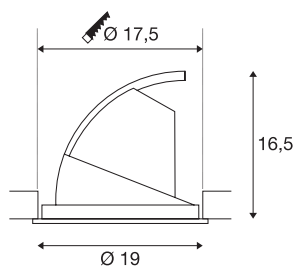

GIMBLE IN 175

luminária de montagem de embutir no teto LED Indoor, branco, 3000K

O LED Premium embutido na luminária de embutir GIMBLE IN 175 emite uma luz particularmente quente. Evidentemente, a emissão de luz desta luminária de embutir no teto é rotativa e articulável. Com um valor de CRI maior ou igual a 90, a GIMBLE IN 175 é ideal para a iluminação de cores reais das salas. Se a reprodução de cores for muito importante para si, deve escolher essa luminária de embutir no teto. Esta luminária de embutir no teto recuada é sustentável e requer pouca manutenção graças à sua expectativa de vida útil de 30 000 horas.

DADOS TÉCNICOS

Ref. n.º	1002881
Giratório ou Articulável	Rotativo e giratório
IP Code	IP 20
Montagem	Montagem de embutir
Pormenores da montagem	Teto
Corrente / Tensão secundária	1000/1050 mA
Classe de proteção	III
Lúmen	3340 lm
Temperatura de cor da luz	3000 Kelvin
Ângulo de feixe	36 °
Cor	branco
CRI	90
Dados LXXBXX	L70B50
Vida útil	30000 h
Distribuição da intensidade luminosa	rotacionalmente simétrico
Saída de luz	direto
Altura	16.5 cm
Diâmetro	19 cm
Peso líquido	0.802 kg
Peso bruto	1.216 kg
Profundidade de montagem	16.5 cm
Diâmetro de montagem	17.5 cm