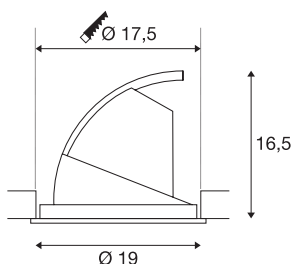

GIMBLE IN 175

светодиодный комнатный встраиваемый в потолок светильник, белый, 3000 К

Светодиод Premium, установленный во встраиваемом потолочном светильнике GIMBLE IN 175, дает особенно теплый свет. Угол наклона и поворот светового отверстия данного встраиваемого потолочного светильника можно регулировать. Благодаря индексу цветопередачи CRI большому или равному 90 GIMBLE IN 175 идеально подходит для создания освещения с правильной цветопередачей. Если вам важна цветопередача, то рекомендуем выбрать именно этот встраиваемый в потолок светильник. Этот встраиваемый в потолок светильник отличается долговечностью и не требует частого обслуживания, так как ожидаемый срок его службы составляет 30 000 часов.

Технические характеристики

Тов. №	1002881
С регулировкой наклона и поворота	С регулировкой угла наклона и возможностью вращения
IP Code	IP 20
Сборка	Встраиваемый
Детали сборки	Потолок
Вторичный ток / напряжение	1000/1050 mA
Класс защиты	III
Мощность	37 W
Световой поток	3340 lm
Цветовая температура	3000 Kelvin
Половинный угол	36 °
Цвет	белый
CRI	90
LXXVXX Данные	L70B50
Срок службы	30000 h
Распределение силы света	с симметрией относительно оси вращения
Световое отверстие	прямой
Высота	16.5 cm
Диаметр	19 cm
Вес нетто	0.802 kg
вес брутто	1.216 kg
Установочная глубина	16.5 cm