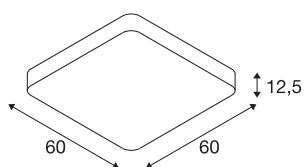

MEDO 60 SQUARE DALI

Indoor, stropní LED svítidlo, bílé, 3000K

MEDO 60 CL Square prezentuje čistou hranu a řadu MEDO doplňuje o čtvercovou variantu. Díky integrované prémiové LED vytváří jasné, homogenní osvětlení. Použitím závěsné sady může být stropní svítidlo přeměněno na závěsné svítidlo, a tím se také perfektně hodí pro prostory s vysokými stropy. Vestavěný ovladač LED umožňuje přímé připojení k síťovému napětí 120V – 240V.

TECHNICKÁ DATA

Č. výrobku	1002882
Kód IP	IP 20
Montáž	Nástavba
Podrobnosti montáže	Strop, Strop s příslušenstvím
Stmívatelné	Áno
Technologie stmívání	DALI 2, Dotyk
Primární jmenovité napětí	220-240V ~50/60Hz
Sekundární proud / napětí	1000 mA
Třída ochrany	I
Příkon	39 W
Minimální teplota prostředí	-20 °C
Maximální teplota prostředí	45 °C
Úroveň rozběhového proudu	6 A
Doba trvání rozběhového proudu	30 μs
Stroboskopický efekt (SVM)	0.05
Lumen	3800 lm
Teplota barvy světla	3000 Kelvin
Úhel záření	105 °
Barva	bílá
CRI	80
UGR ≤	22
Data LXXBXX	L70B50

Životnost	25000 h
Výstup světla	přímé
Risk Group	1
Délka	60 cm
Šířka	60 cm
Výška	12.5 cm
Hmotnost netto	6.308 kg
Celková hmotnost	7.894 kg
BIG WHITE strana	165